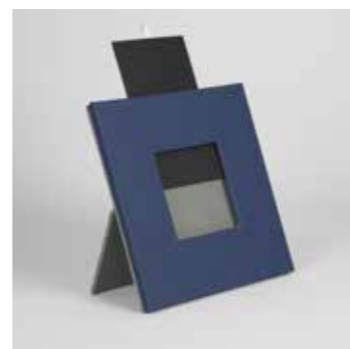

26x26 cm (maniglie cordino di lino)

PORTAKLEENEX

Rettagonolare aperto 27x19x8h cm
Cubo 13x13x14h cm

PORTADOCUMENTI

27x27x5h cm
35x35x7 cm

CORNICE

Cornice quadrata 25x25 cm (interno 10,5x10,5 cm)
Cornice rettangolare 31x26 cm (interno 17x12 cm)
Cornice rettangolare 37x31 cm (interno 23x17)

CAPPELLIERA

Ø 35 cm
Ø 41x36 cm h con doppio fondo (interno 25cm h)

BAULETTO

30x40x30h cm
35x35x35h cm

COFANETTO BOMBONIERA

S, 13x13x9,5h cm
M 16x16x9,5h cm

L 35x35x10h cm

LA BASE DEL FUSTELLATO MUST HAVE È DISPONIBILE IN DUE VARIANTI: